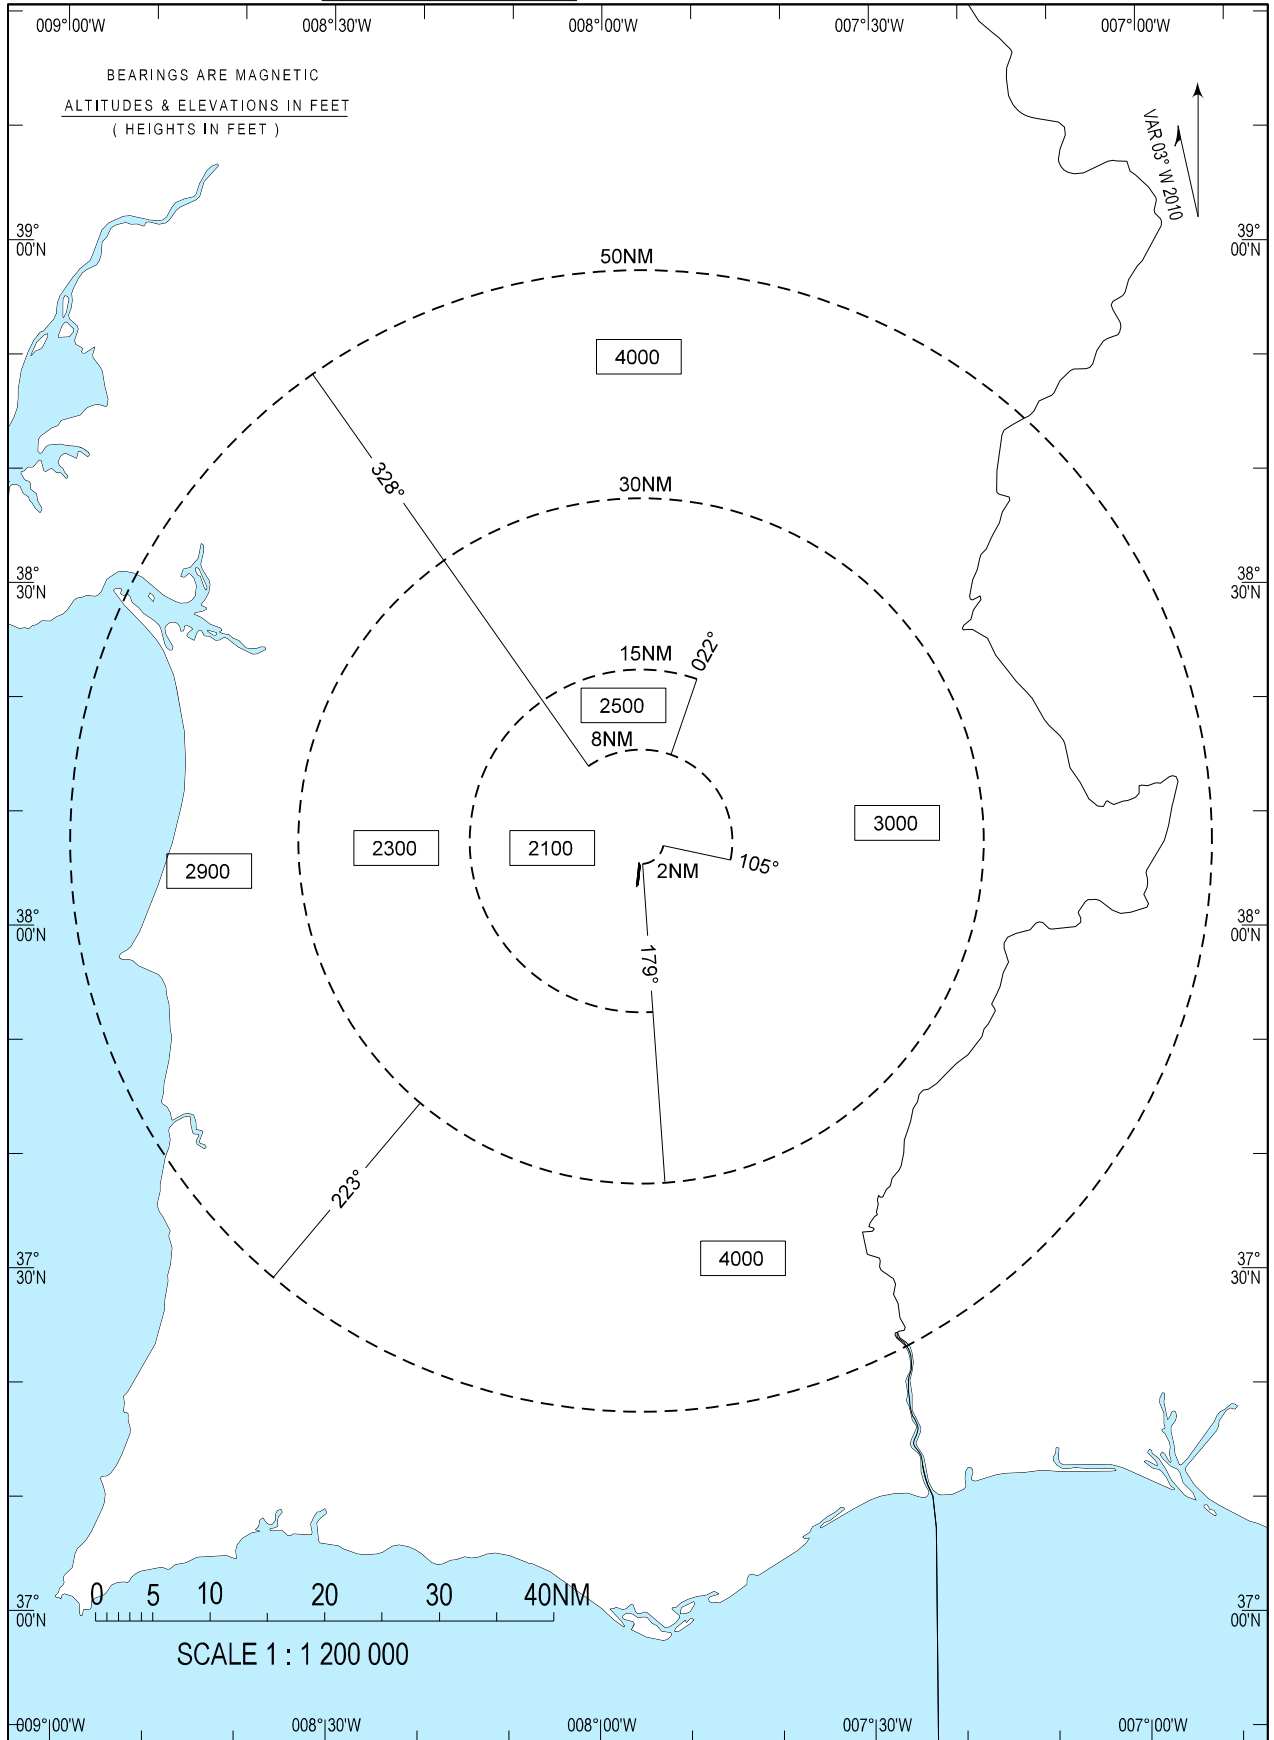

RADAR MINIMUM -
ALTITUDE CHART - ICAO

AERODROME ELEVATION
636
THR 19R: 624
THR 01L: 628

TRANSITION ALTITUDE
4000

TWR 130.400 241.000
APP 130.100 278.000
SMC 120.700 234.000

BEJA (LPBJ)

New SMC FREQ