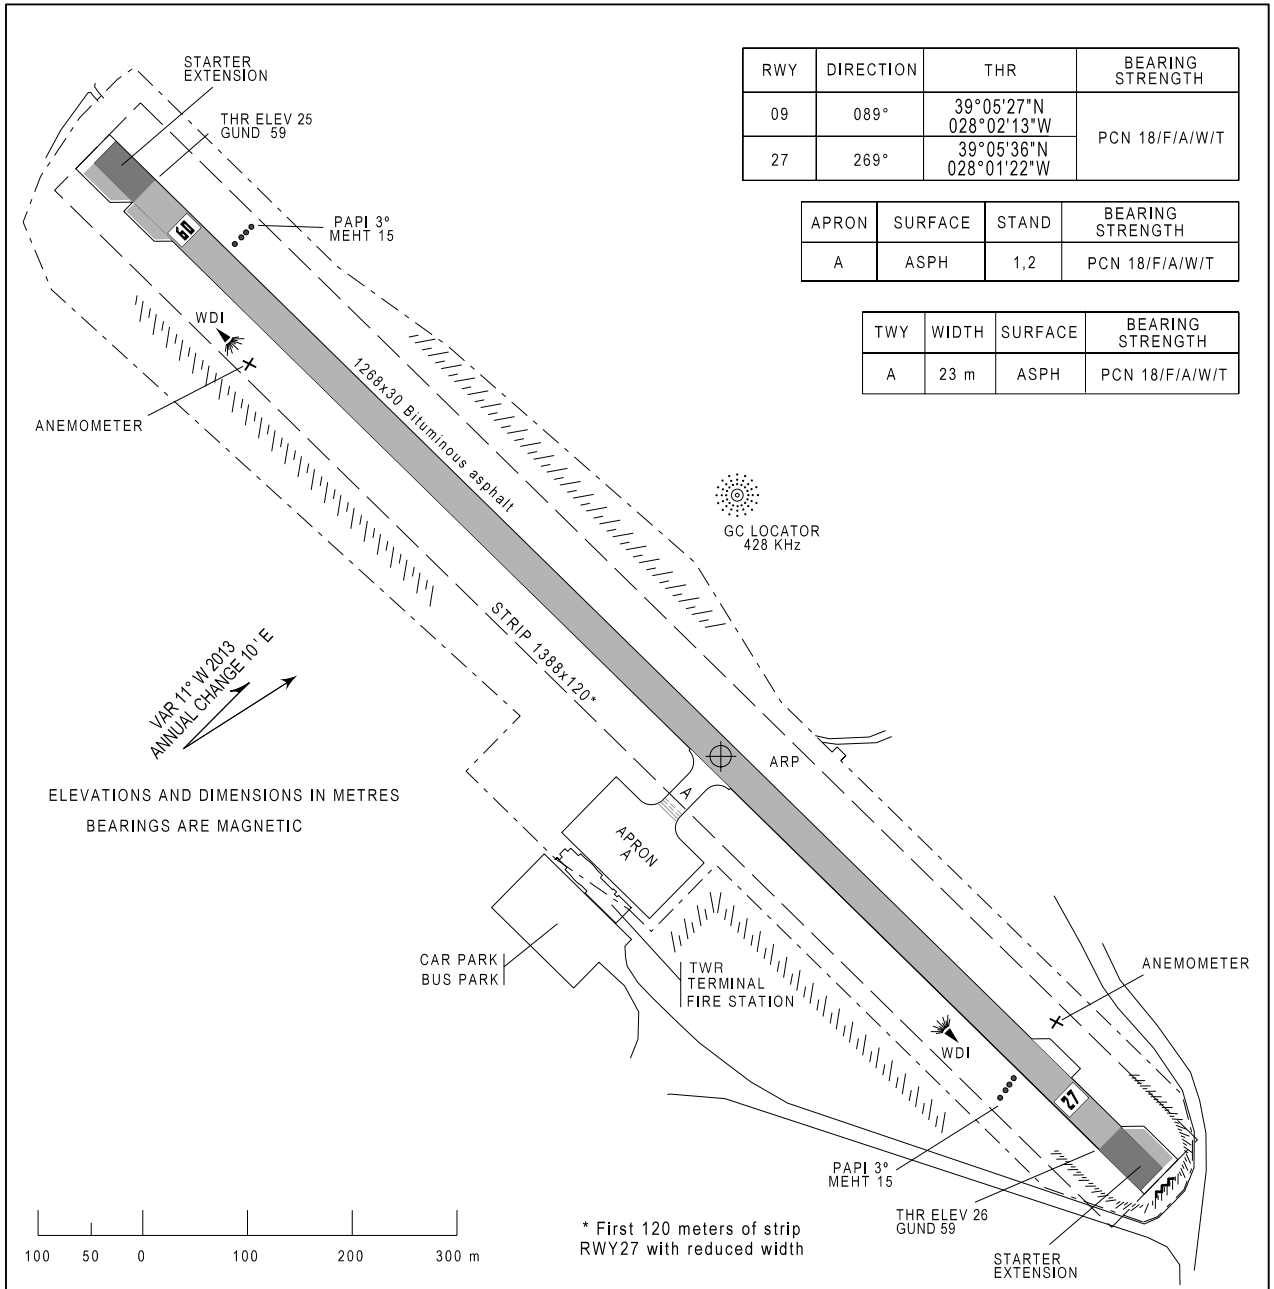

AERODROME CHART - ICAO

39°05'33"N
028°01'43"W

ELEV 26 m

GRACIOSA AFIS: 122.900
LAJES APP: 135.000
HORTA APP: 120.600

GRACIOSA / LPGR

MARKING AIDS RWY 09/27 AND EXIT TWY

MAG VAR updated