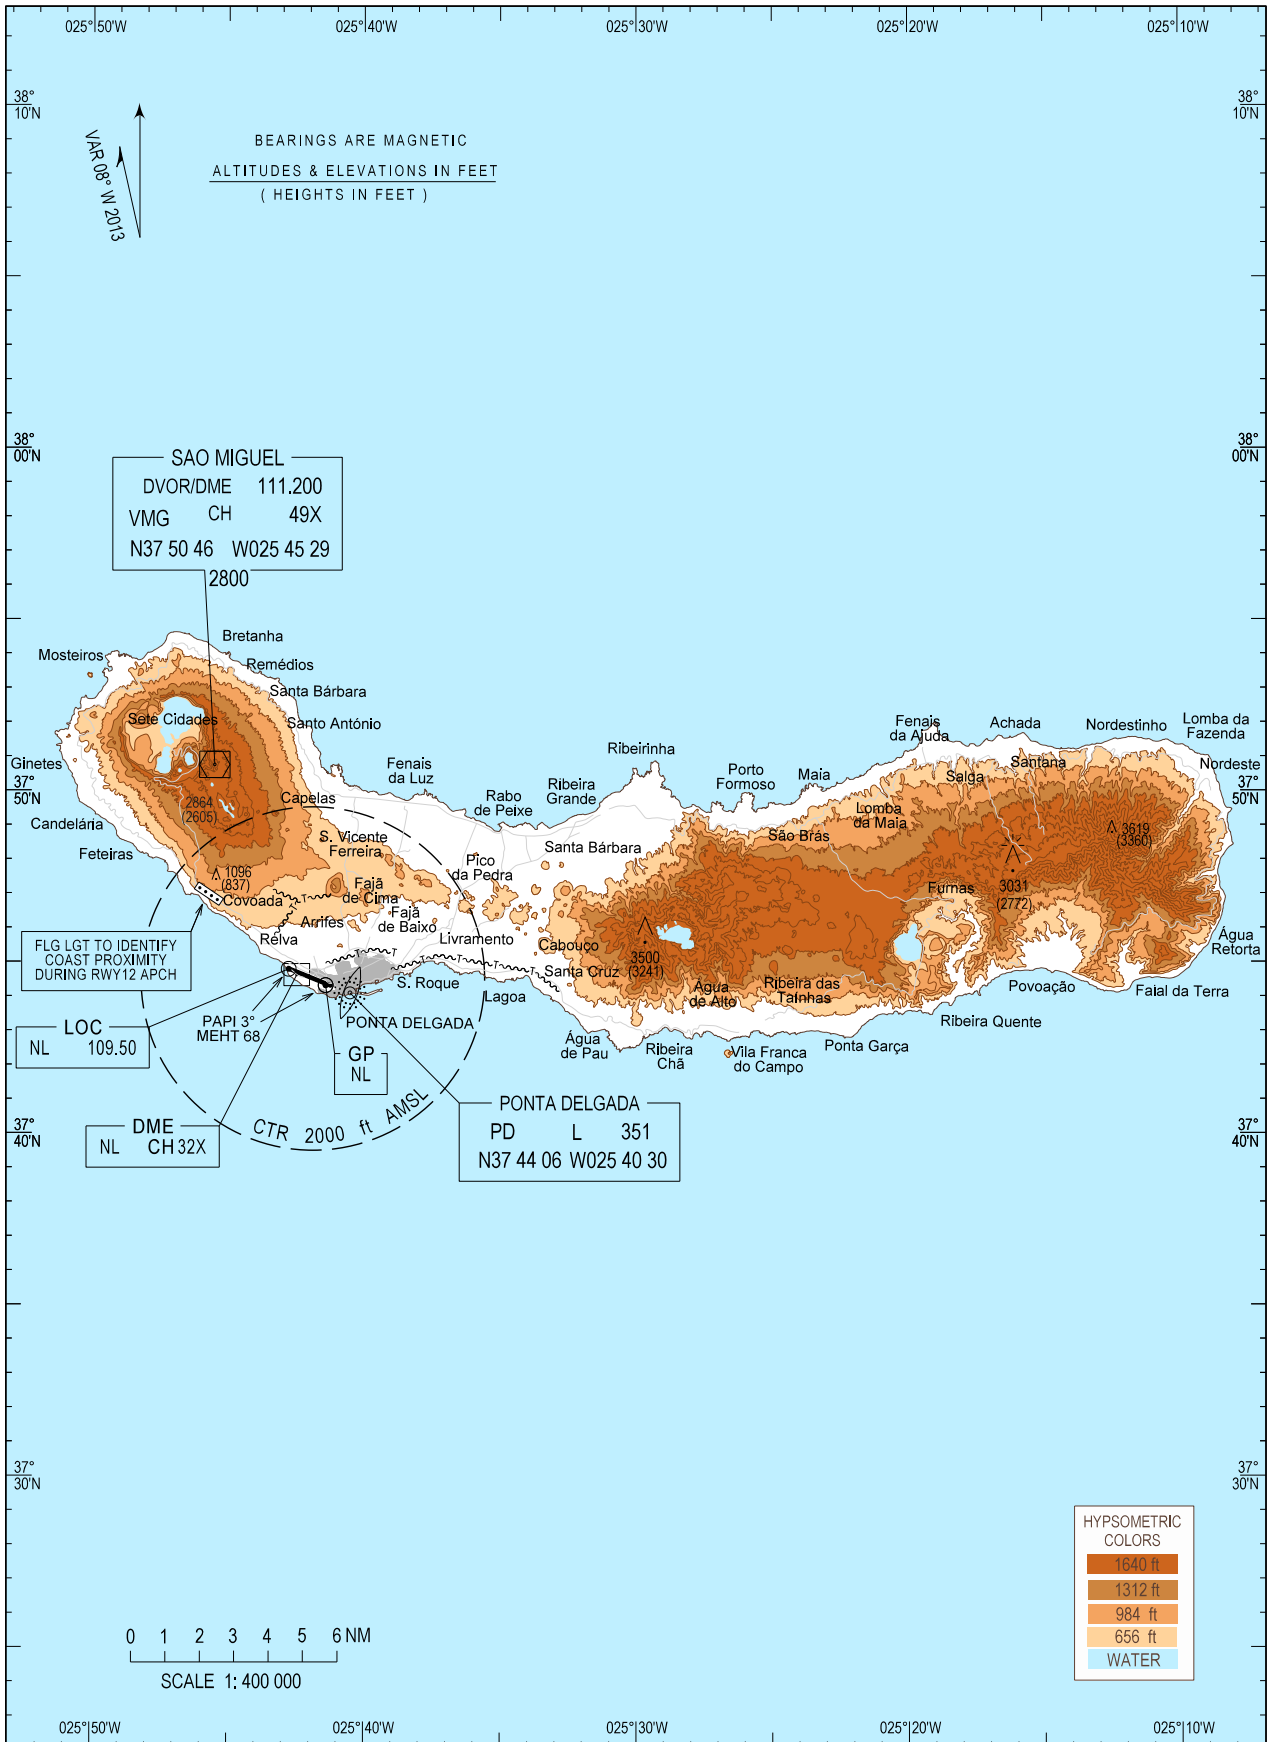

VISUAL  
APPROACH  
CHART - ICAO

AD ELEV 259 ft  
HEIGHTS RELATED  
TO AD ELEV

ATIS 123.900  
APP 119.400  
TWR 118.300

PONTA DELGADA  
LPPD

New ATIS.