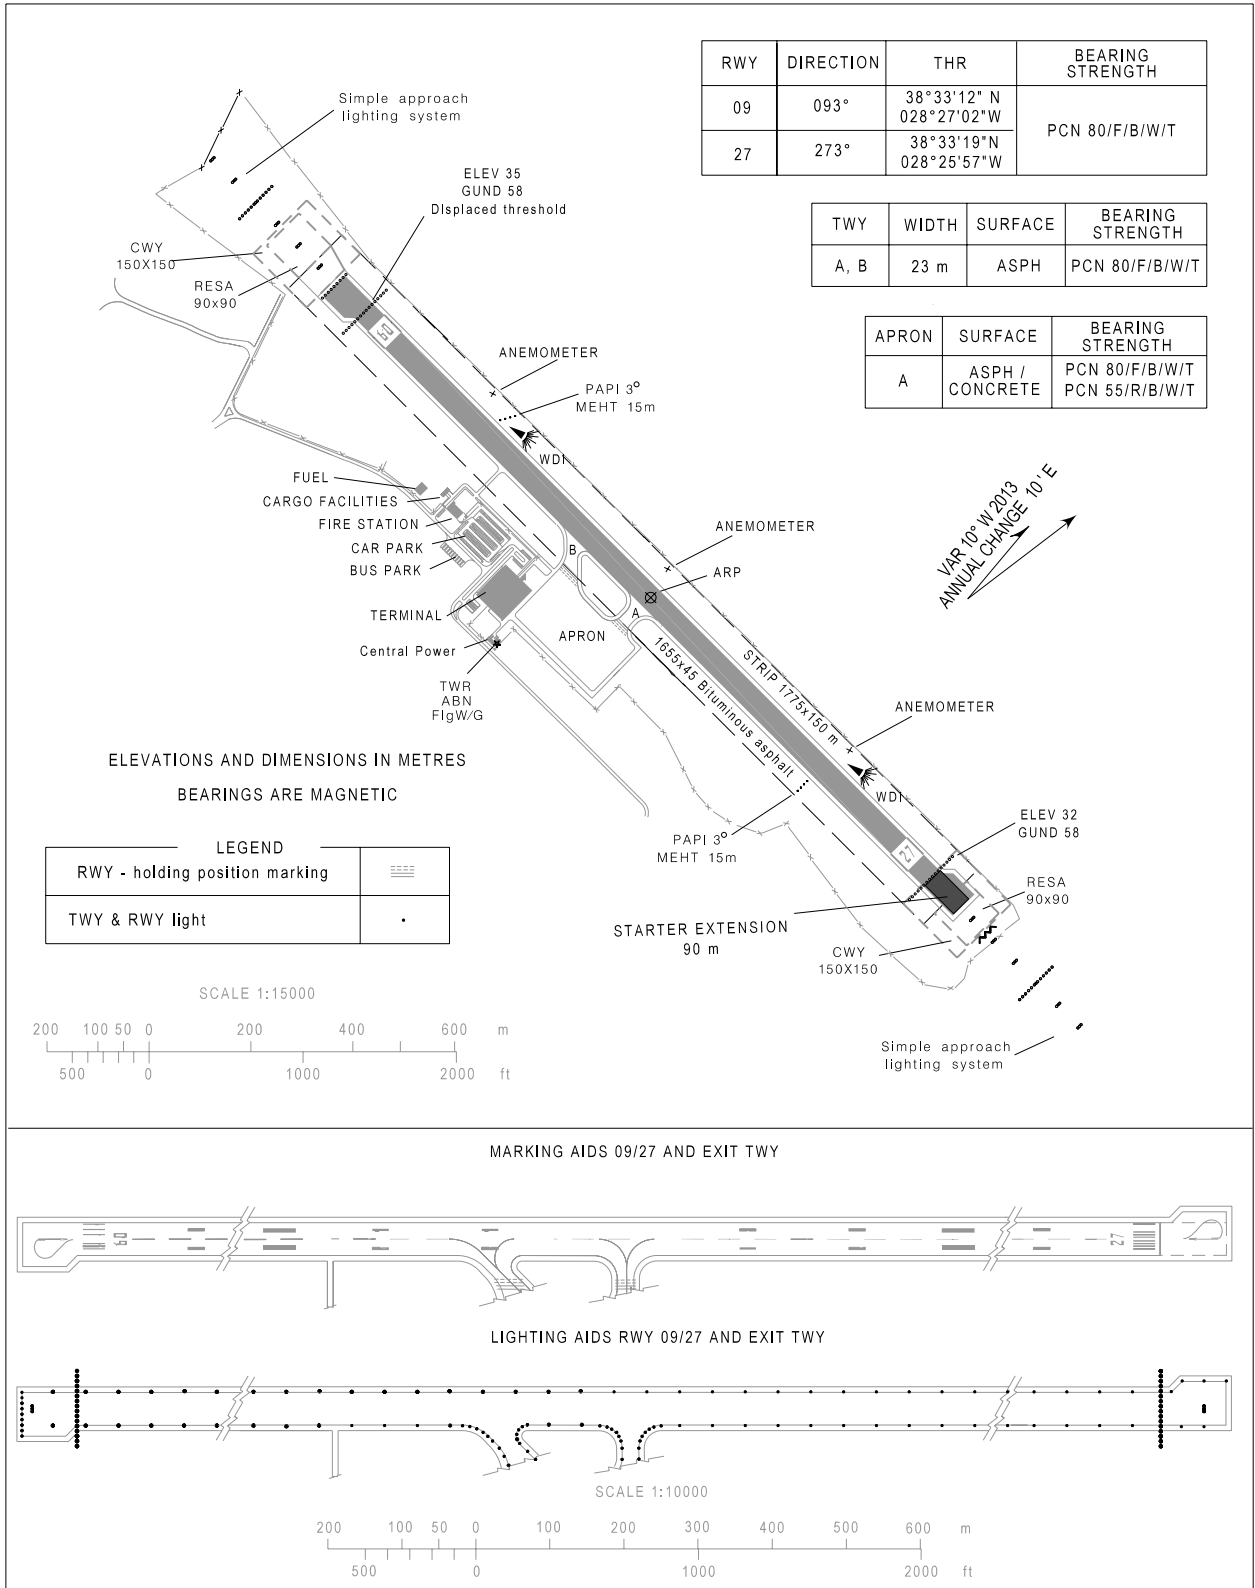

AERODROME CHART - ICAO 38°33'16"N  
028°26'29"W

ELEV 34 m

PICO AFIS 122.700  
HORTA APP 120.600

PICO (LPPI)

MAG VAR updated