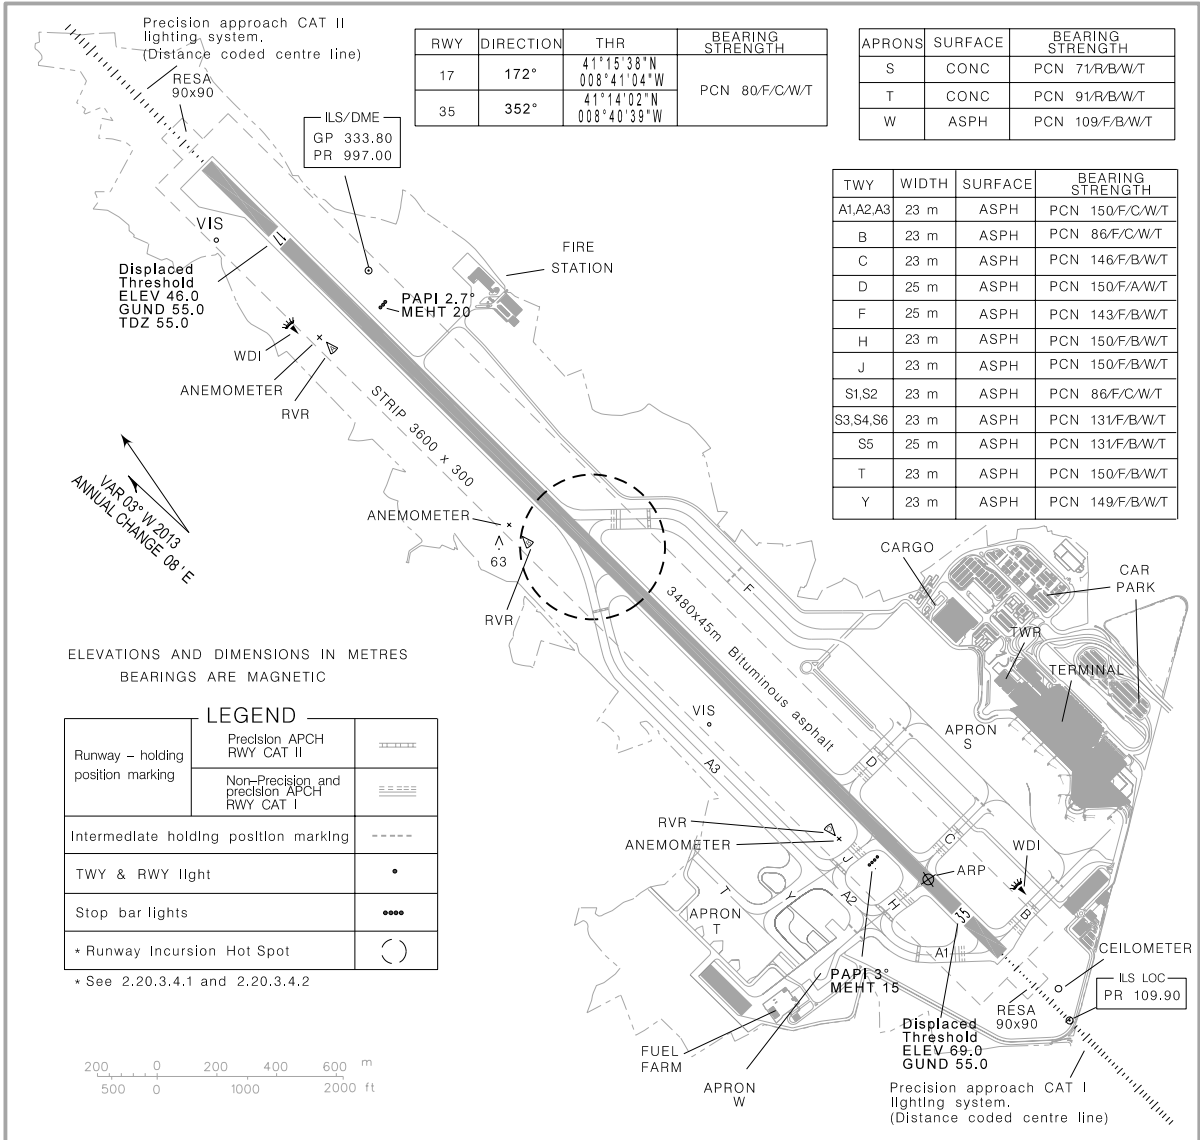

AERODROME CHART – ICAO 41°14'08" N ELEV 69 m TWR 118.000
008°40'41" W CLD 118.925
ATIS 124.300 PORTO / FRANC: SÁ CARNEIRO

New MAG Variation (2013)