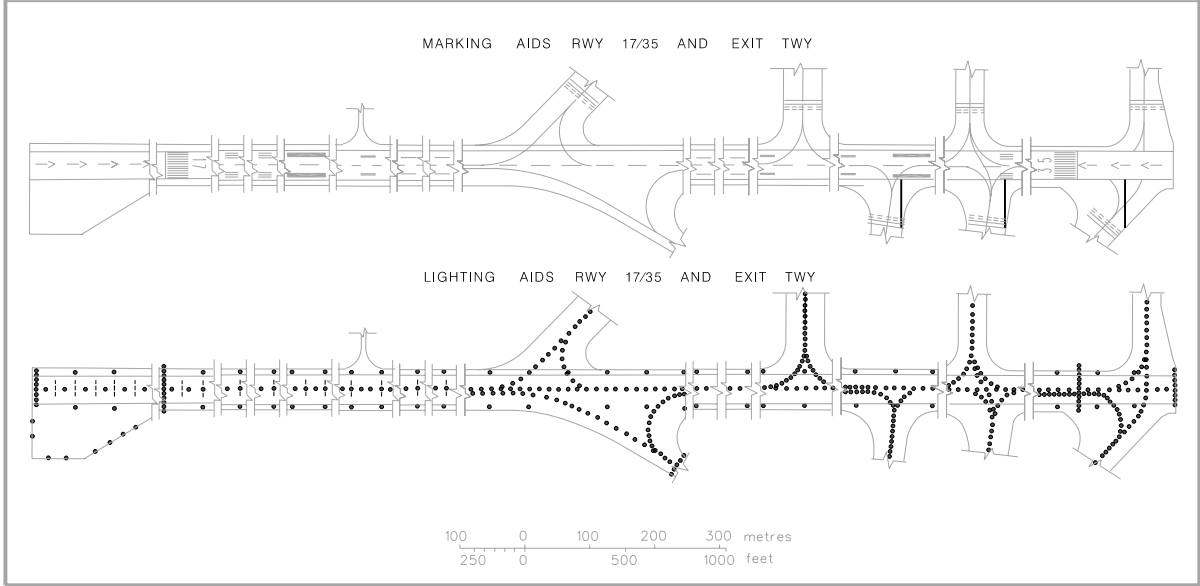

AERODROME CHART – ICAO 41°14'08" N ELEV 69 m TWR 118.000
008°40'41" W CLD 118.925
ATIS 124.300 PORTO / FRANC: SÁ CARNEIRO

New MAG Variation (2013)