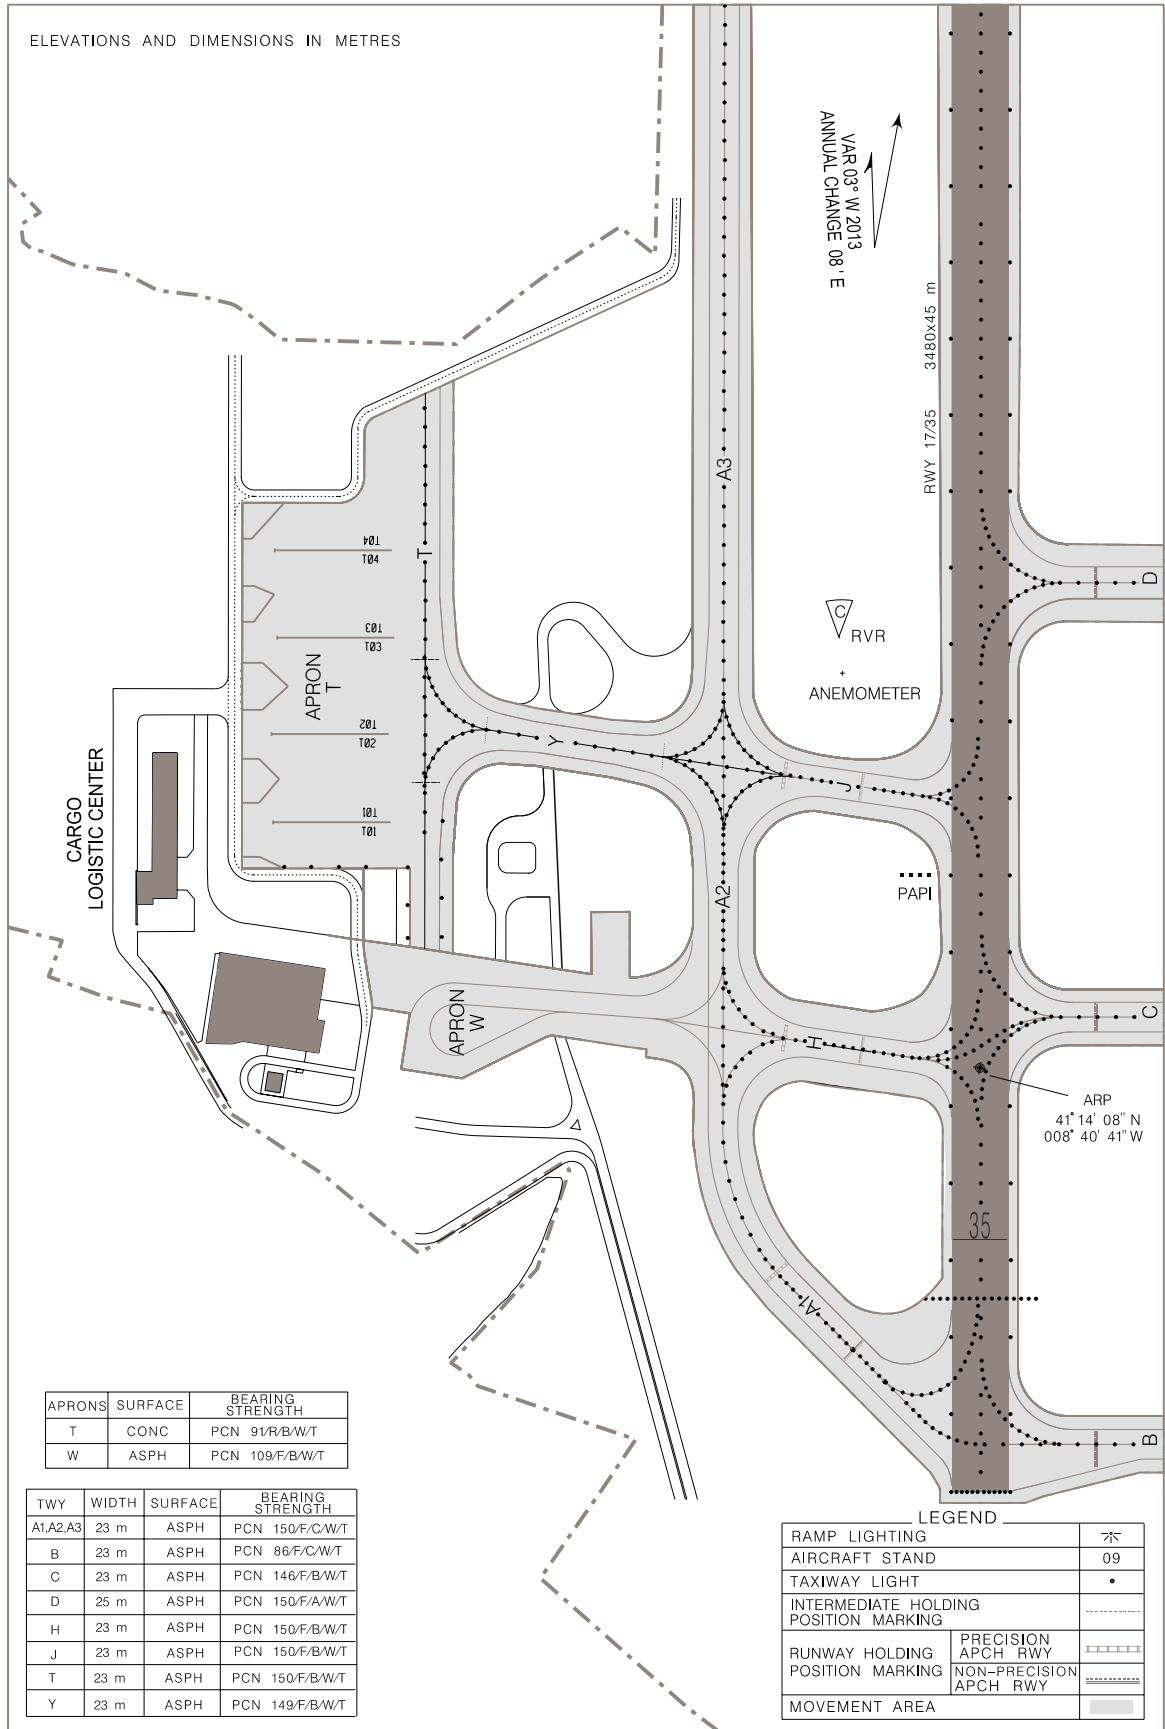

AIRCRAFT PARKING/
DOCKING CHART-ICAO

APRON ELEV
T 62 m W 65 m

TWR 118.000
CLD 118.925
ATIS 124.300

PORTO / FRANC. SA CARNEIRO

New MAG Variation (2013)